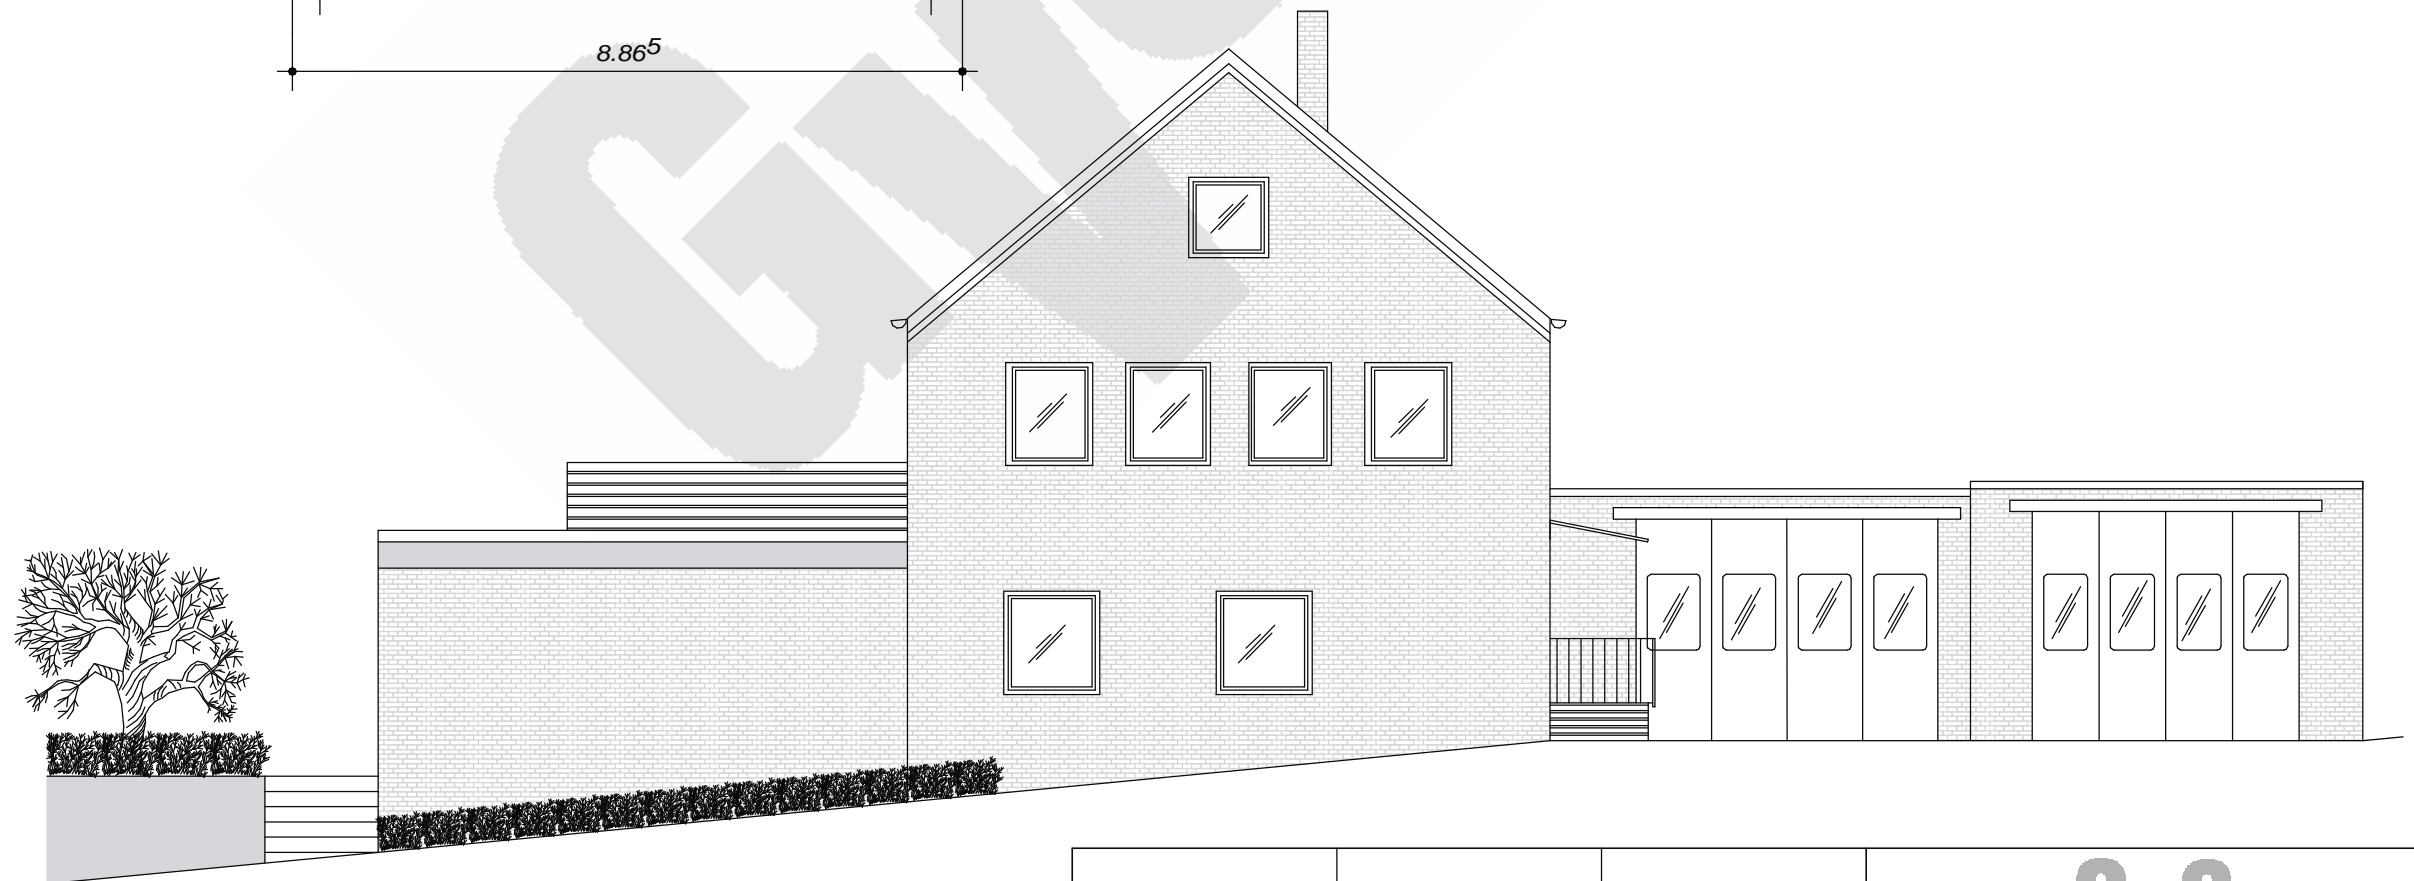

Nordansicht

Ostansicht

			GvS Gemeinnützige Verwaltungs- und Siedlungsgesellschaft mbH
Aufgestellt:	Heinze	13.04.2010	
M-1:100 m, cm	Feuerwehrrätehaus Deckbergen Am Ostertor 1, 31737 Rinteln Bestandsplan - Ansichten Norden + Osten		Blatt: 6/7