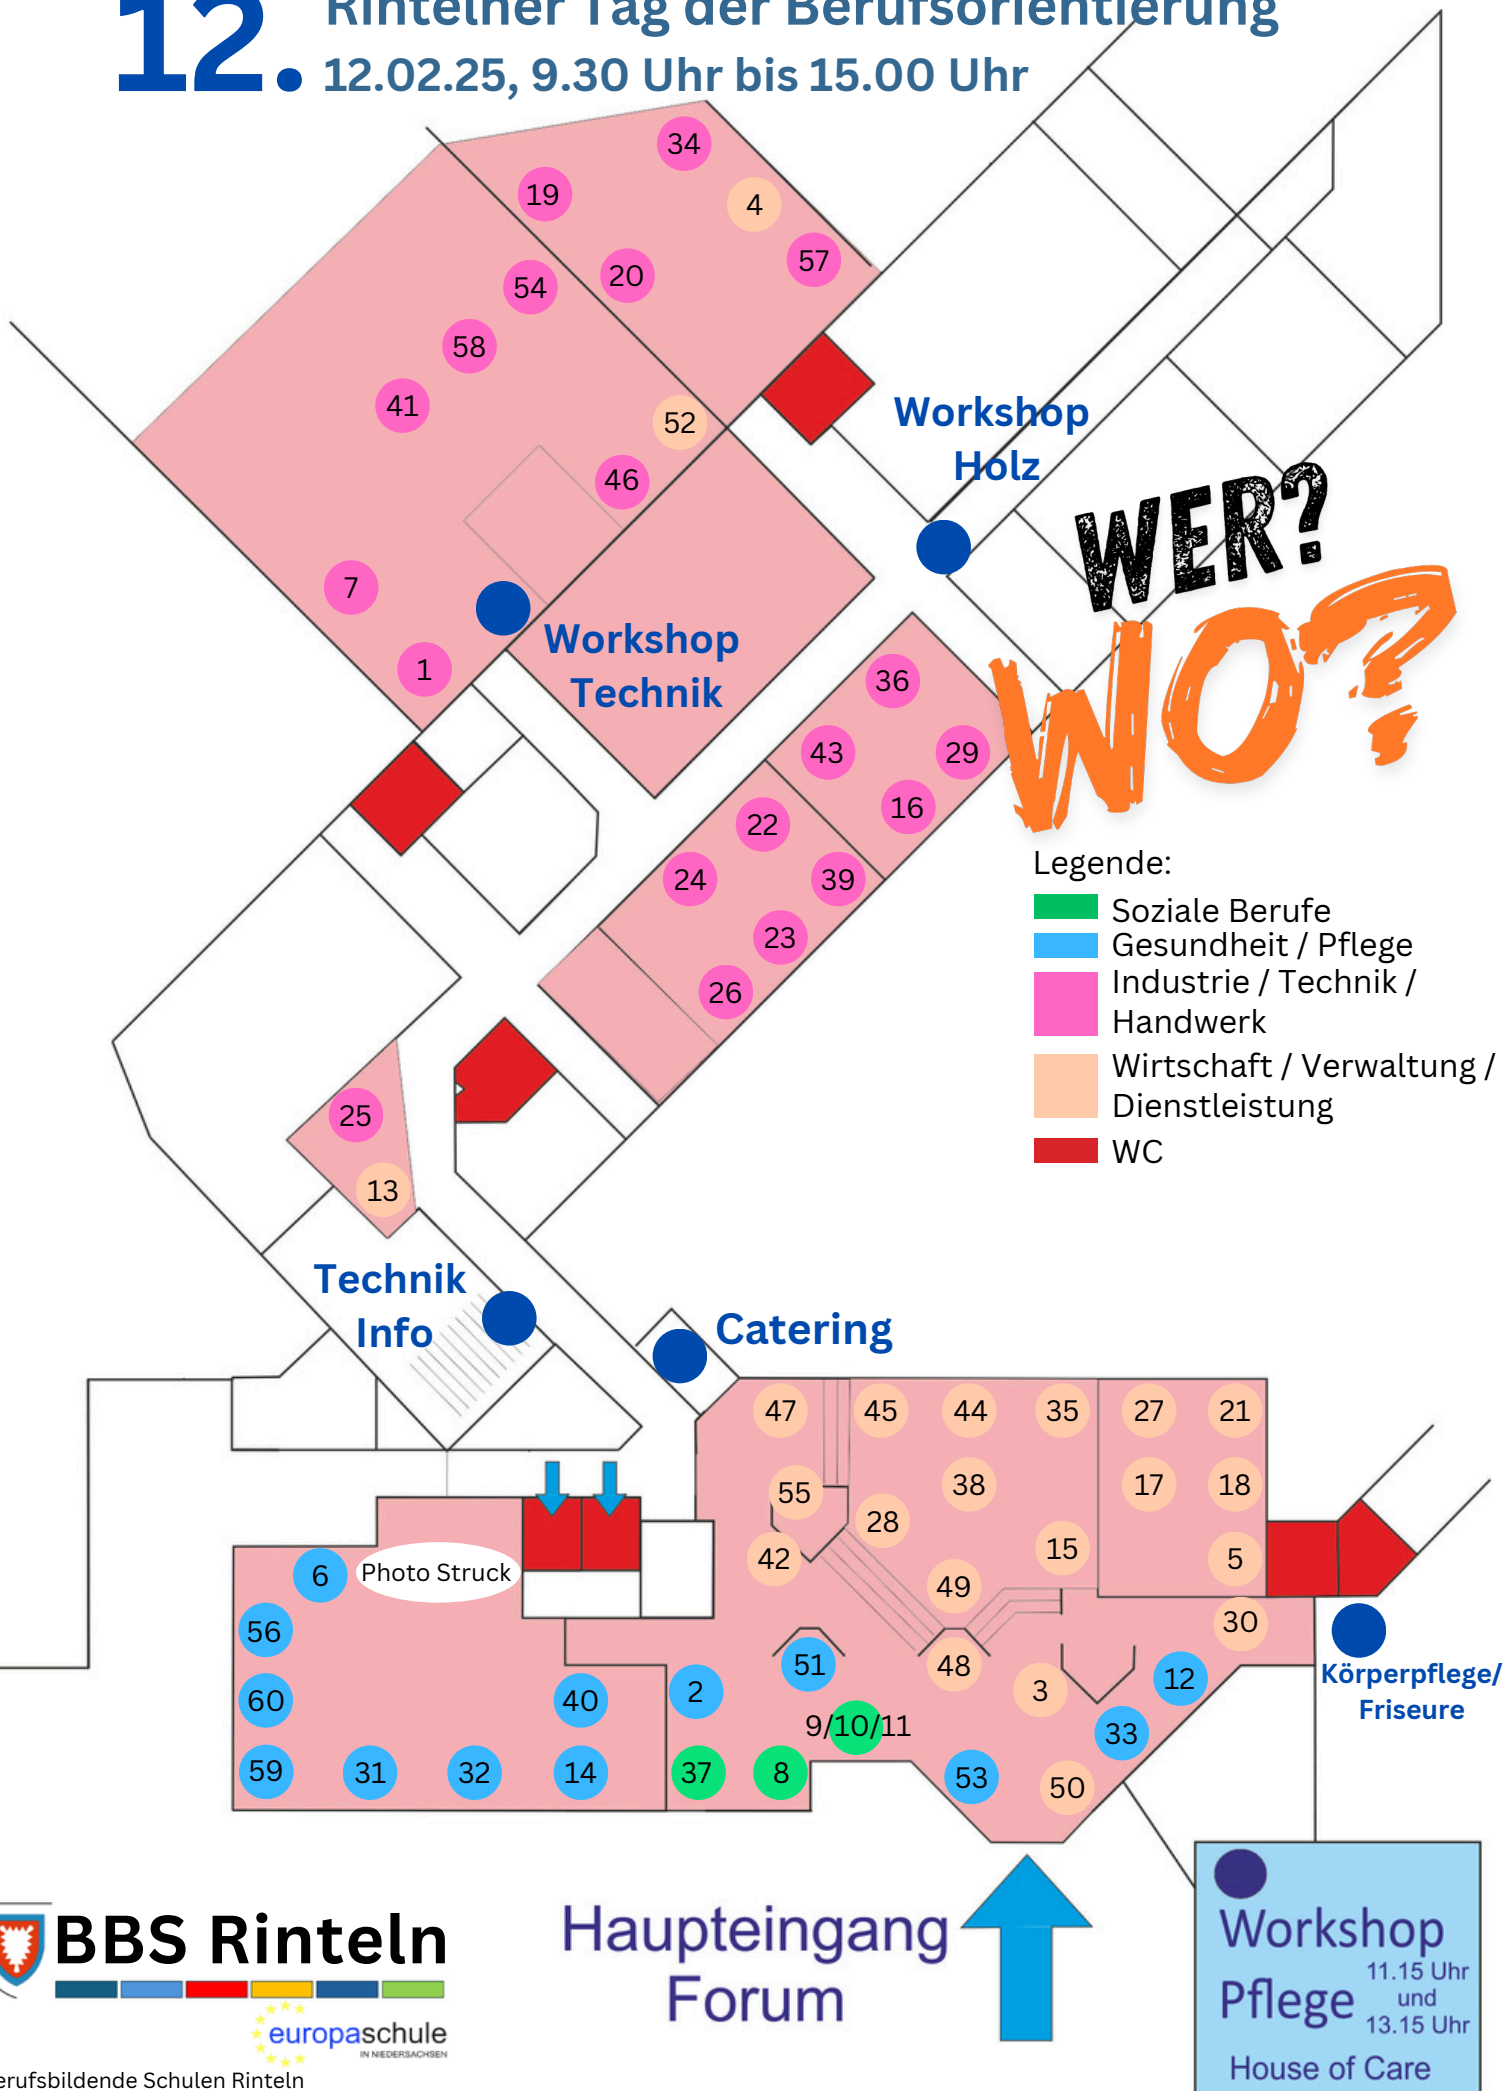

12. Rintelner Tag der Berufsorientierung

12.02.25, 9.30 Uhr bis 15.00 Uhr

12. Rintelner Tag der Berufsorientierung

12.02.25, 9.30 Uhr bis 15.00 Uhr

Anlieferung

Dienstag 11.02.2025 ab ca 14.30Uhr

Mittwoch 12.02.2025 ab 8.00Uhr

Anlieferung durch die
Werkhallen hinterm
Gebäude möglich