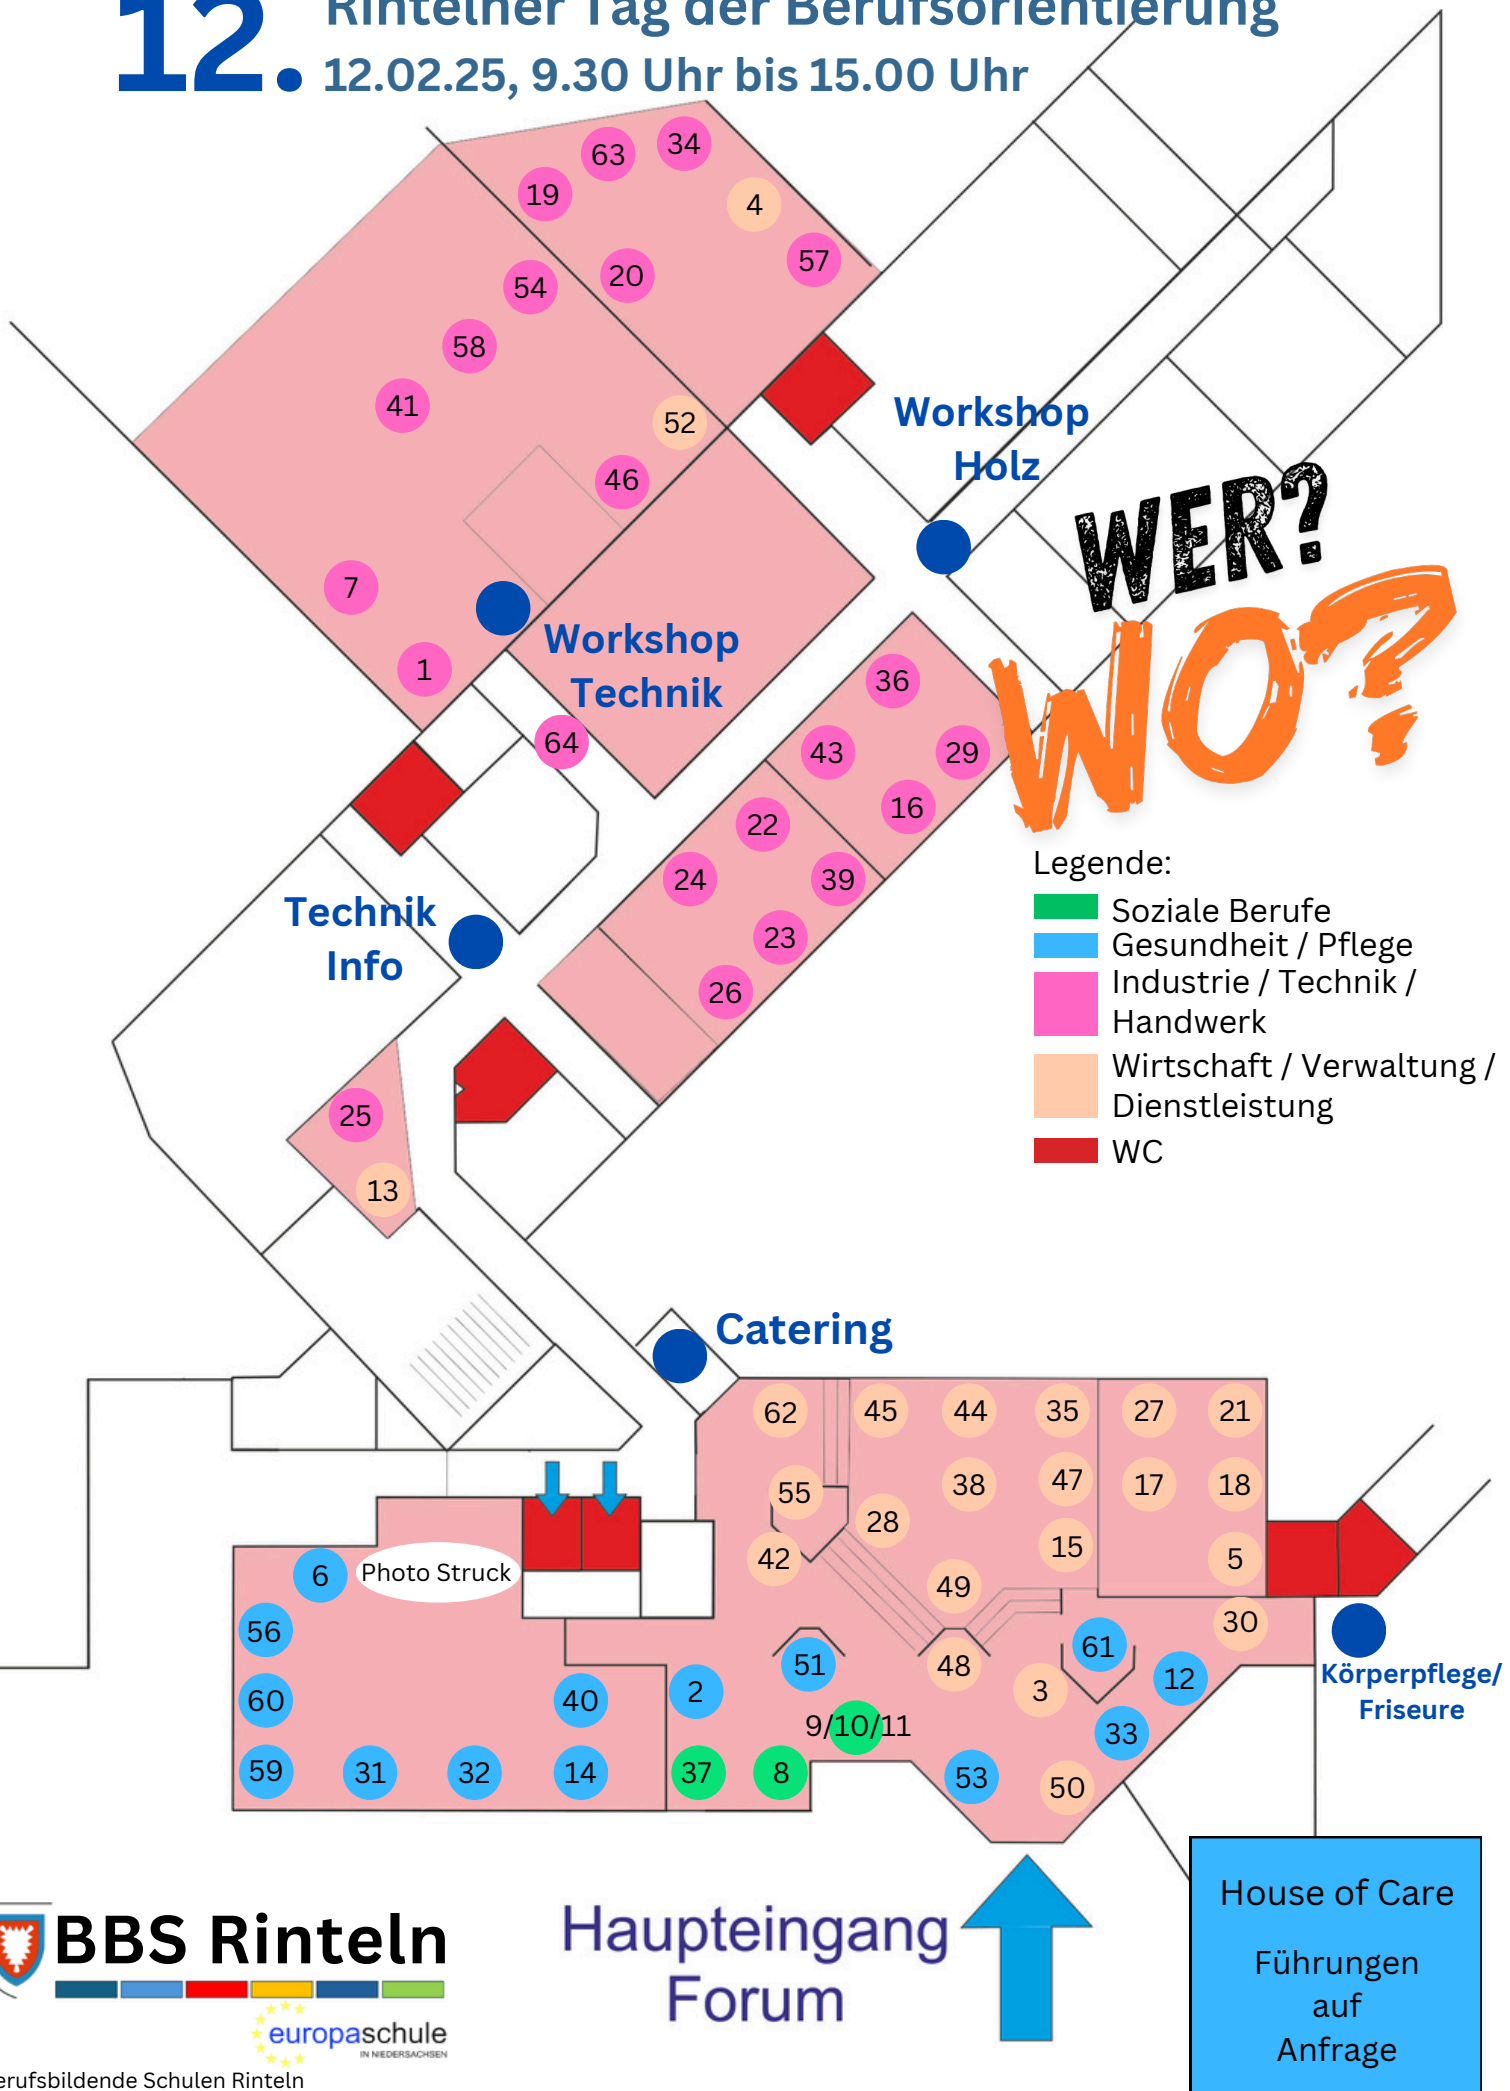

# 12. Rintelner Tag der Berufsorientierung

12.02.25, 9.30 Uhr bis 15.00 Uhr

Nr.	Name d. Organisation	Angaben zum Berufsfeld
1	Aerzener Maschinenfabrik GmbH	Metall & Maschinenbau
2	AGAPLESION Ev. Klinikum Schaumburg - Berufsfachschule Pflege	Gesundheit
3	Agentur für Arbeit Hameln	Wirtschaft & Verwaltung
4	AHE Verbundsteine Betonwaren GmbH	Wirtschaft & Verwaltung
5	Amtsgericht Rinteln	Wirtschaft & Verwaltung
6	AOK - Die Gesundheitskasse	Gesundheit
7	Ardagh Glass Obernkirchen	Produktion / Technik
8	AZURIT Seniorenzentrum Berghof	Soziales und Pädagogik
9	BBS Rinteln - Schullaufbahnberatung	Dienstleistung
10	BBS Rinteln - Schwerpunkt Erzieher*innen/ Sozialassistent*innen	Soziales und Pädagogik
11	BBS Rinteln - Schwerpunkt Pflege	Gesundheit
60	BDH Klinik Hessisch Oldendorf	Gesundheit
12	Bernd-Blindow-Gruppe	Gesundheit
50	BKK 24	Wirtschaft & Verwaltung
13	Bundeswehr	Dienstleistung
14	Burghof-Klinik	Gesundheit
59	DRK Kreisverband	Gesundheit
15	EDEKA Handelsgesellschaft Minden-Hannover mbH	Transport & Verkehr
16	Elektro Innung Schaumburg	Handwerk / Elektro & IT
17	Engel & Engelke	Dienstleistung
18	Finanzamt Stadthagen	Wirtschaft & Verwaltung
19	Fristam Pumpen Schaumburg GmbH	Metall & Maschinenbau

## Legende