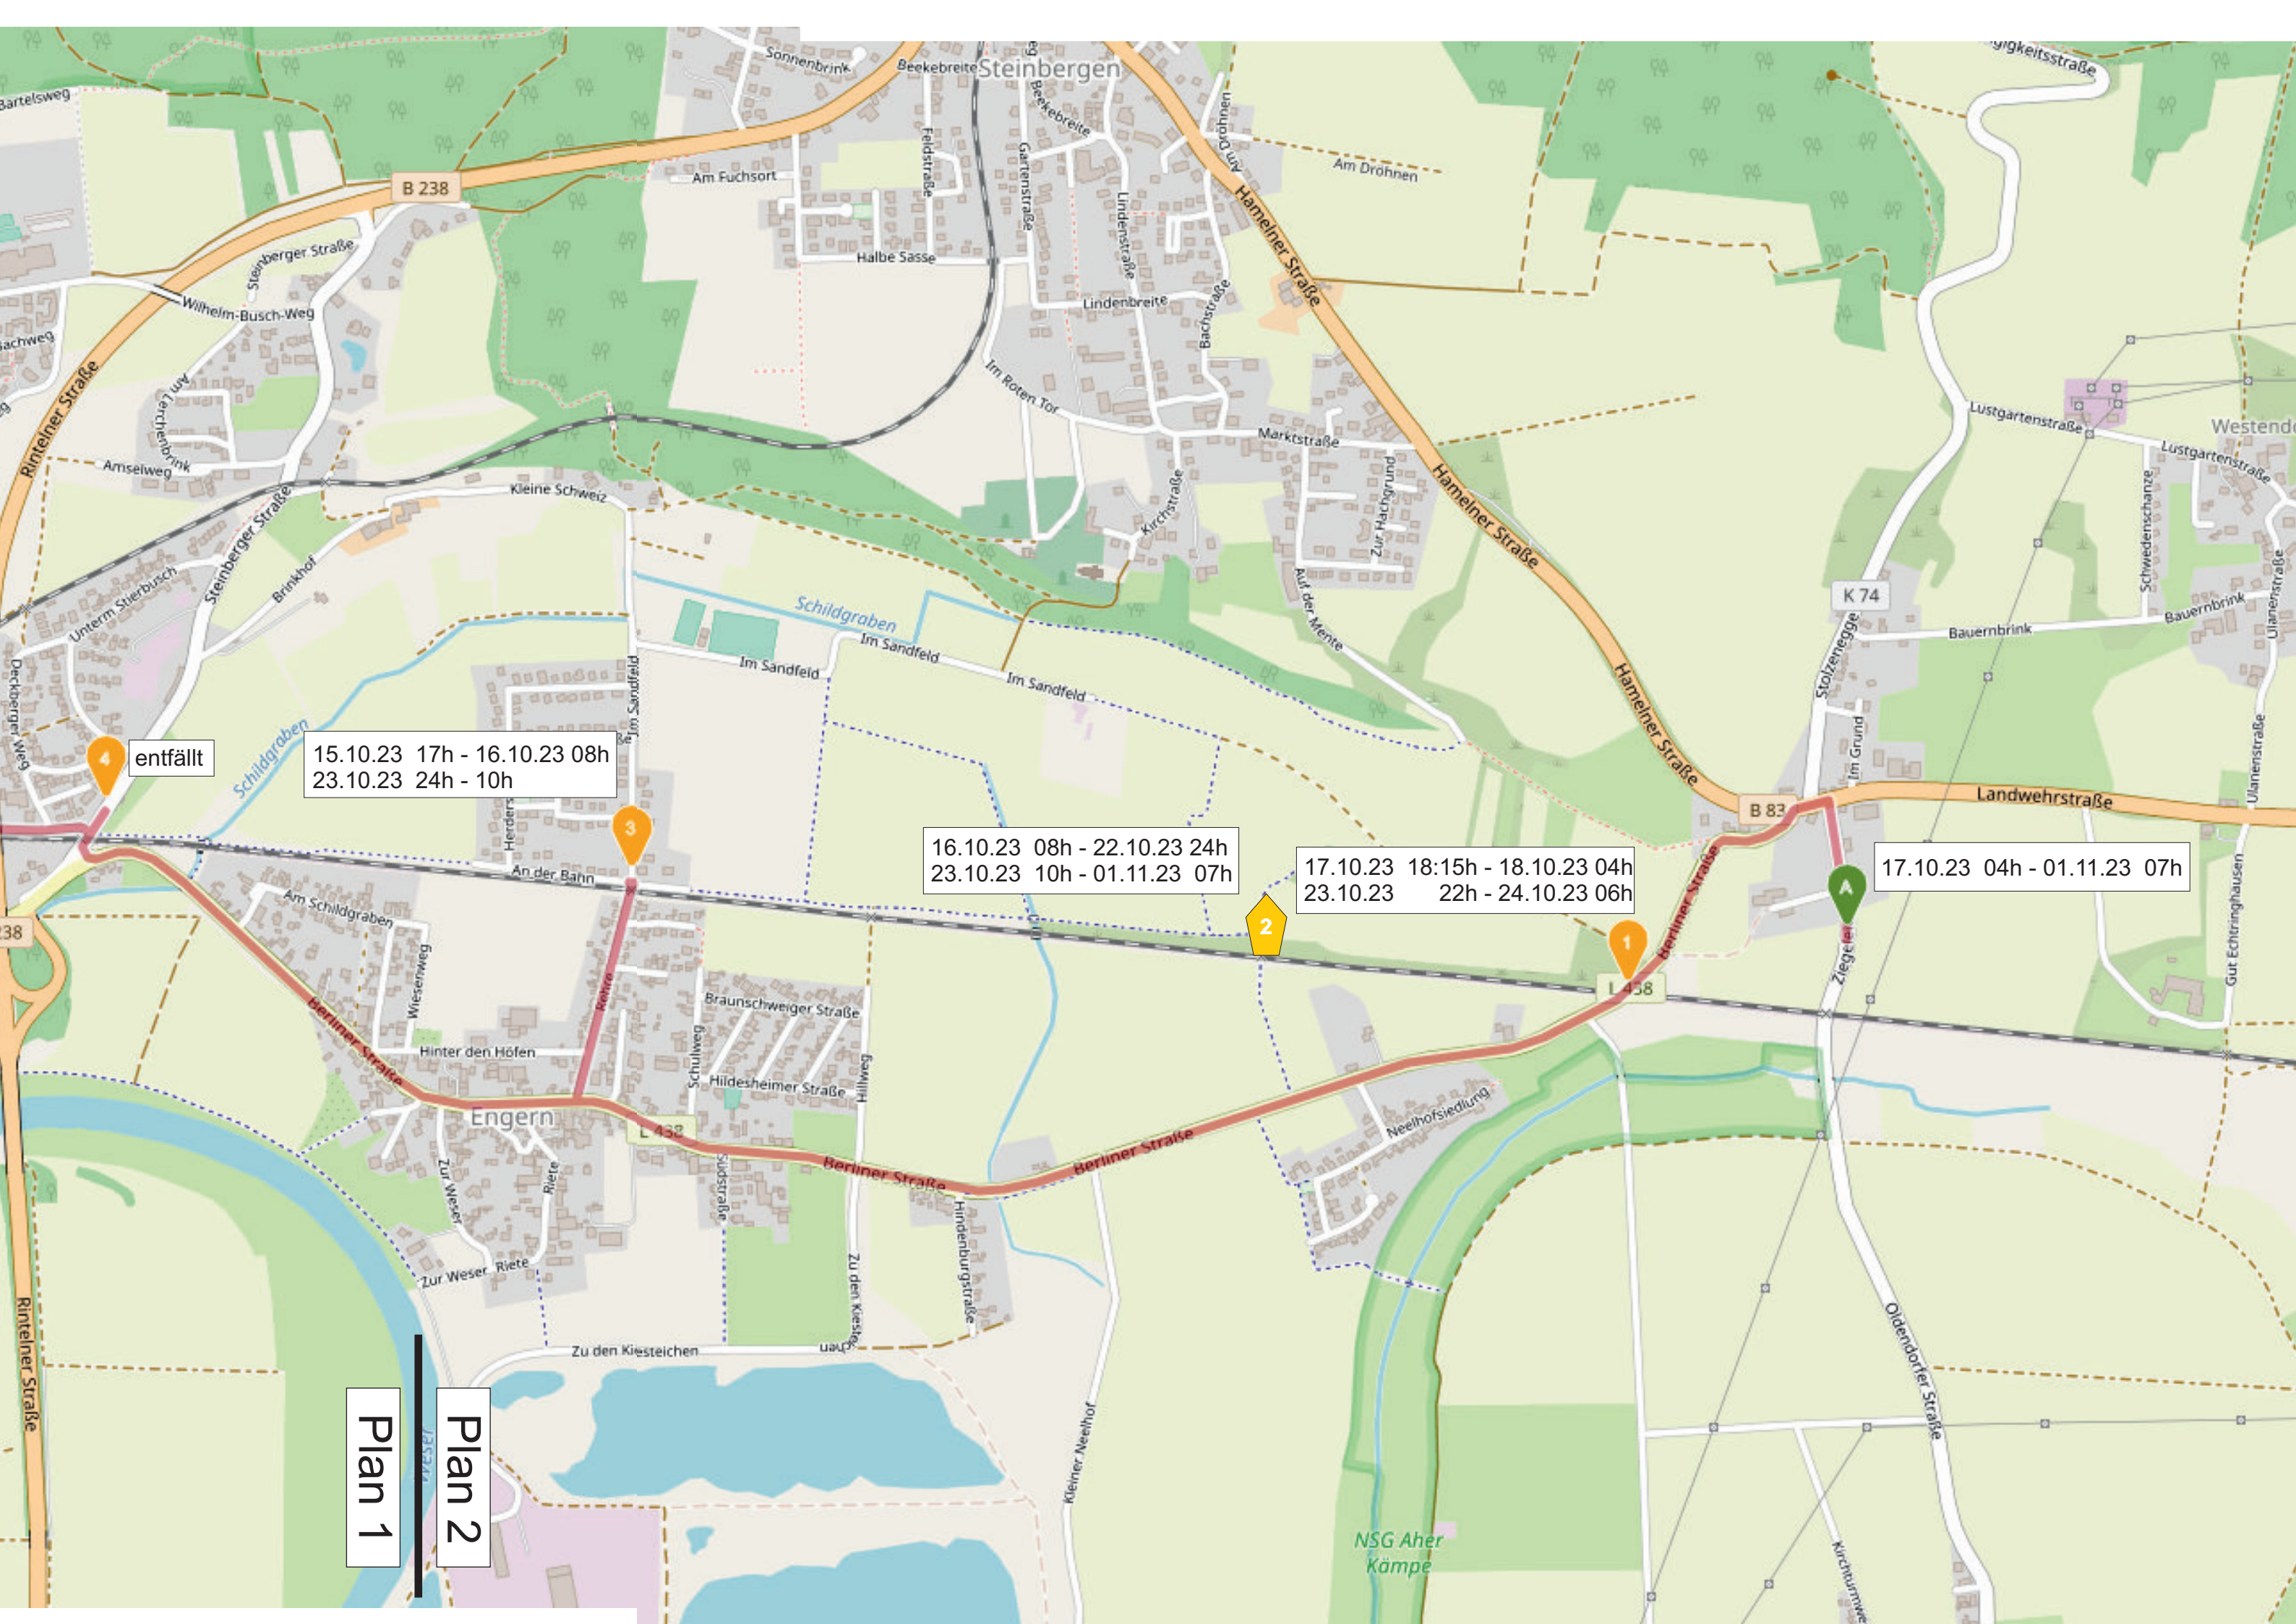

13.10.23 19h  
-31.10.23 20h

14.10.23 15h - 21h  
22.10.23 24h - 08h

14.10.23 06h  
-31.10.23 20h

15.10.23 17h - 16.10.23 08h  
23.10.23 24h - 10h

entfällt

  
 D-28816 Stuhr  
 Tel. 0421 - 478 699 - 0  
 Fax - 0421 - 478 699 - 29

Plan 1

Plan 2

entfällt

15.10.23 17h - 16.10.23 08h  
23.10.23 24h - 10h

16.10.23 08h - 22.10.23 24h  
23.10.23 10h - 01.11.23 07h

17.10.23 18:15h - 18.10.23 04h  
23.10.23 22h - 24.10.23 06h

17.10.23 04h - 01.11.23 07h

Plan 1

Plan 2

NSG Aher Kämpe